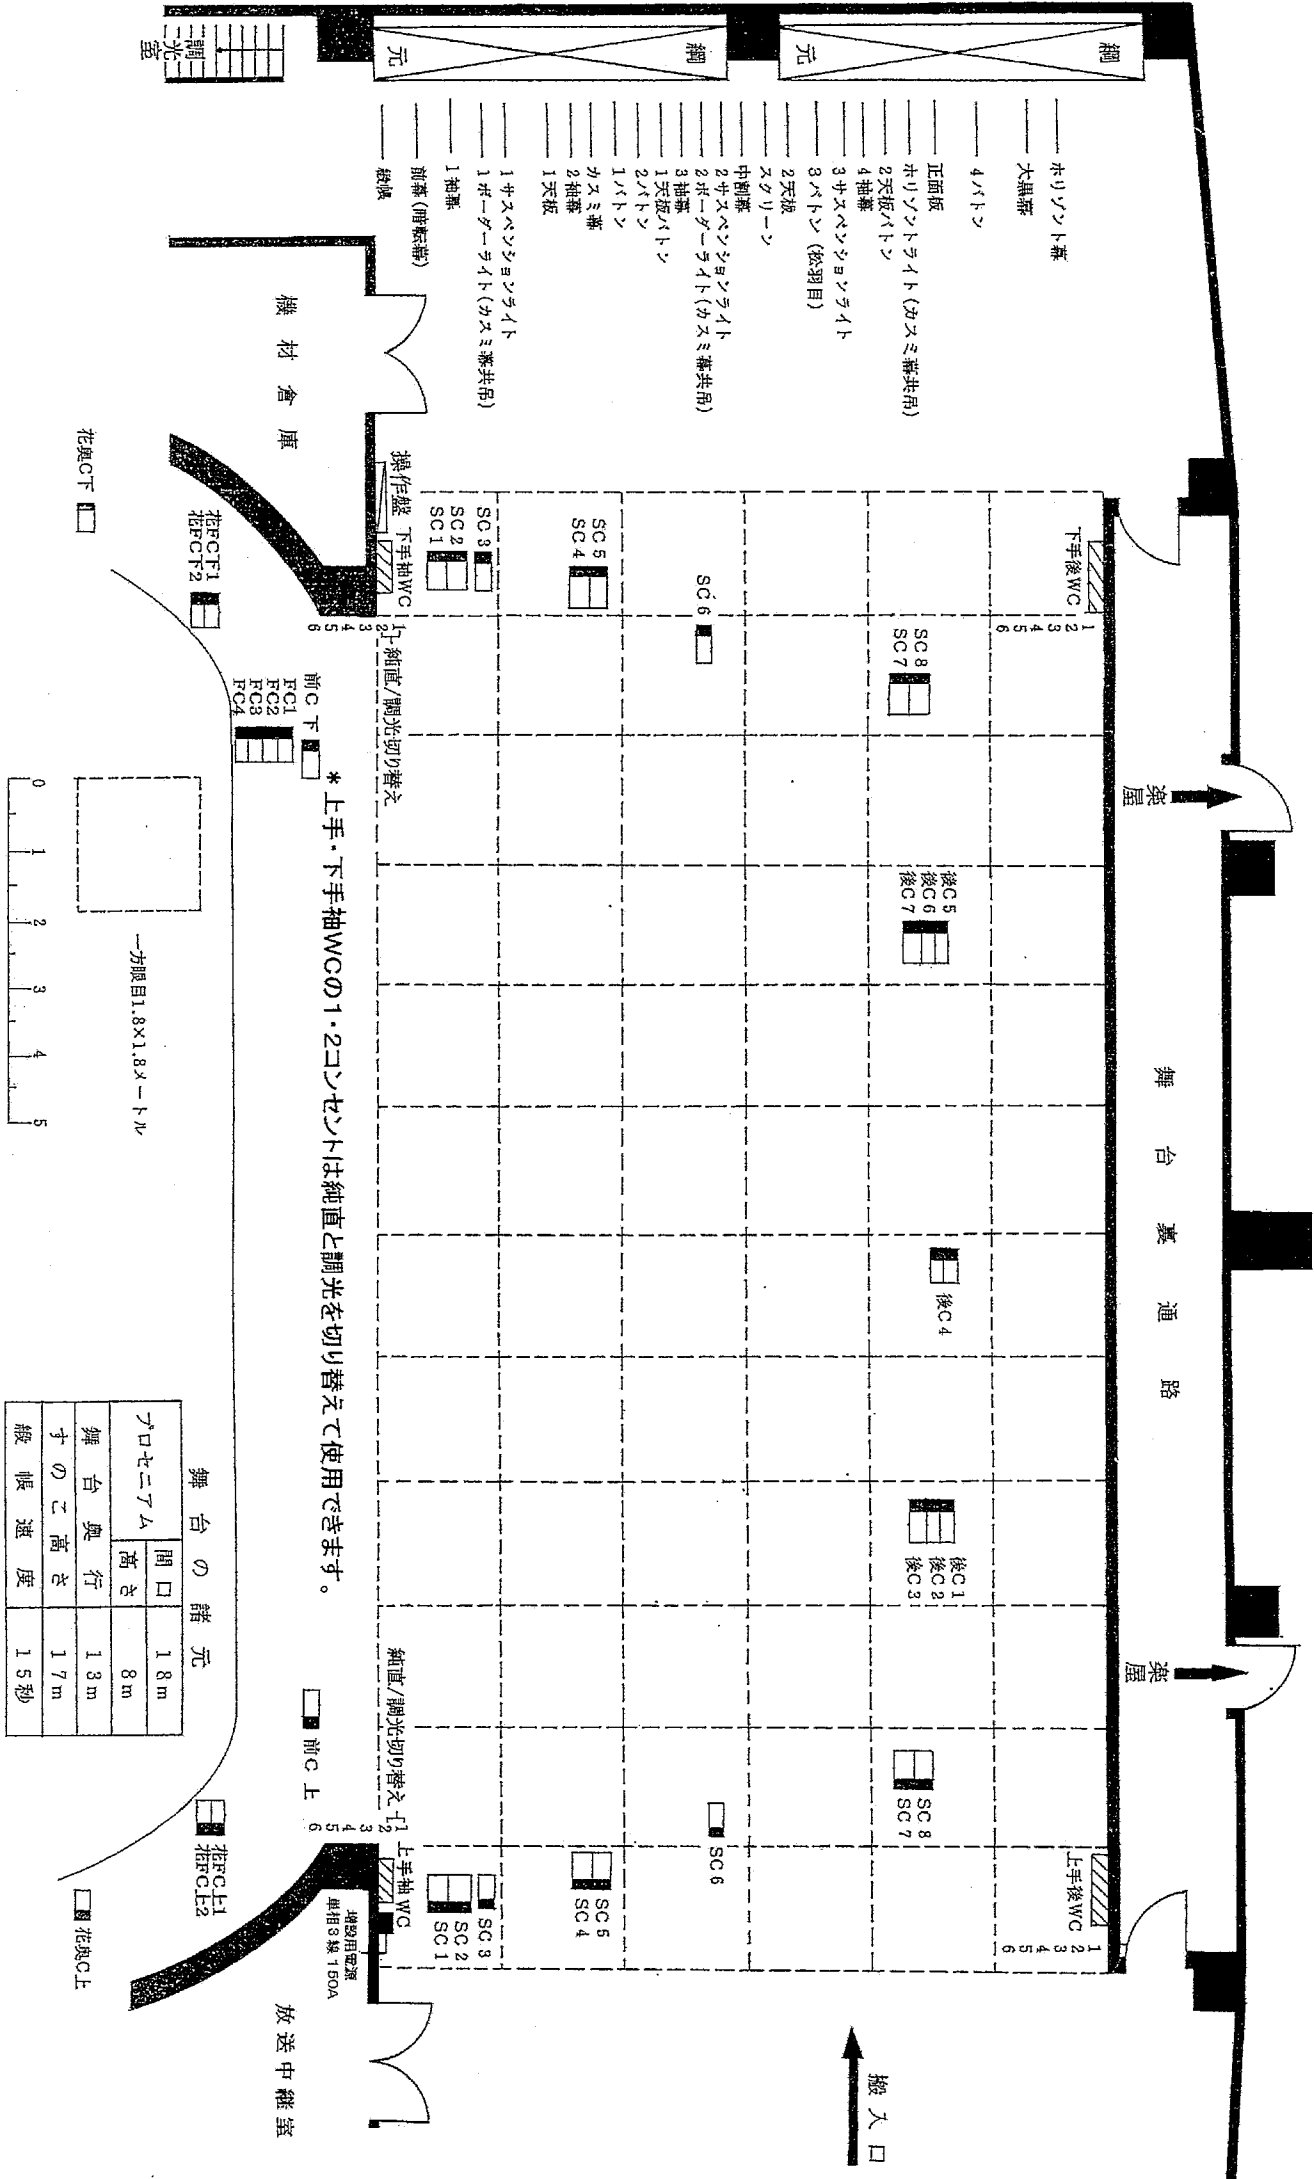

ホール 舞台図

S: 1/100

(調光用コンセント一覧)

気仙沼市民会館 (H 28・12)

* 上手・下手袖WCの1・2コンセントは純直と調光を切り替えて使用できます。

| 舞台の諸元 | |
|------------|------|
| プロセニアム間口高さ | 1.8m |
| 舞台奥行 | 8m |
| すのこ高さ | 1.3m |
| 緩降速度 | 1.7m |
| | 1.5秒 |

| | | | | |
|-------|-----|-----|-----|-----|
| 前C上 | FC1 | FC2 | FC3 | FC4 |
| 花奥CF上 | | | | |
| 花奥CF下 | | | | |