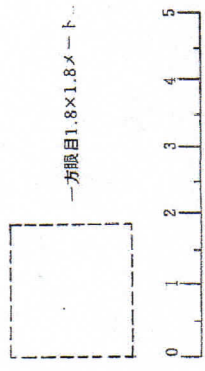

(電源コンセント一覧)

気仙沼市民会館 (2021.09)

- ホリゾン트幕
- 大黒幕
- 4バトン
- 正面板
- ホリゾントライト (カスミ幕共吊)
- 2天板バトン
- 4袖幕
- 3サスペンションライト
- 3バトン (松羽目)
- 2天板
- スタリーン
- 中割幕
- 2サスペンションライト
- 2ボウダーライト (カスミ幕共吊)
- 3袖幕
- 1天板バトン
- 2バトン
- 1バトン
- カスミ幕
- 2袖幕
- 1天板
- 1サスペンションライト
- 1ボウダーライト (カスミ幕共吊)
- 1軸幕
- 前幕 (暗転幕)
- 総線

舞台の諸元

プロセニアム	間口	1.8m
	高さ	8m
舞台奥行	すのこ高さ	1.3m
	綴帳速度	1.7m
		1.5秒

綱元

綱元

調光室