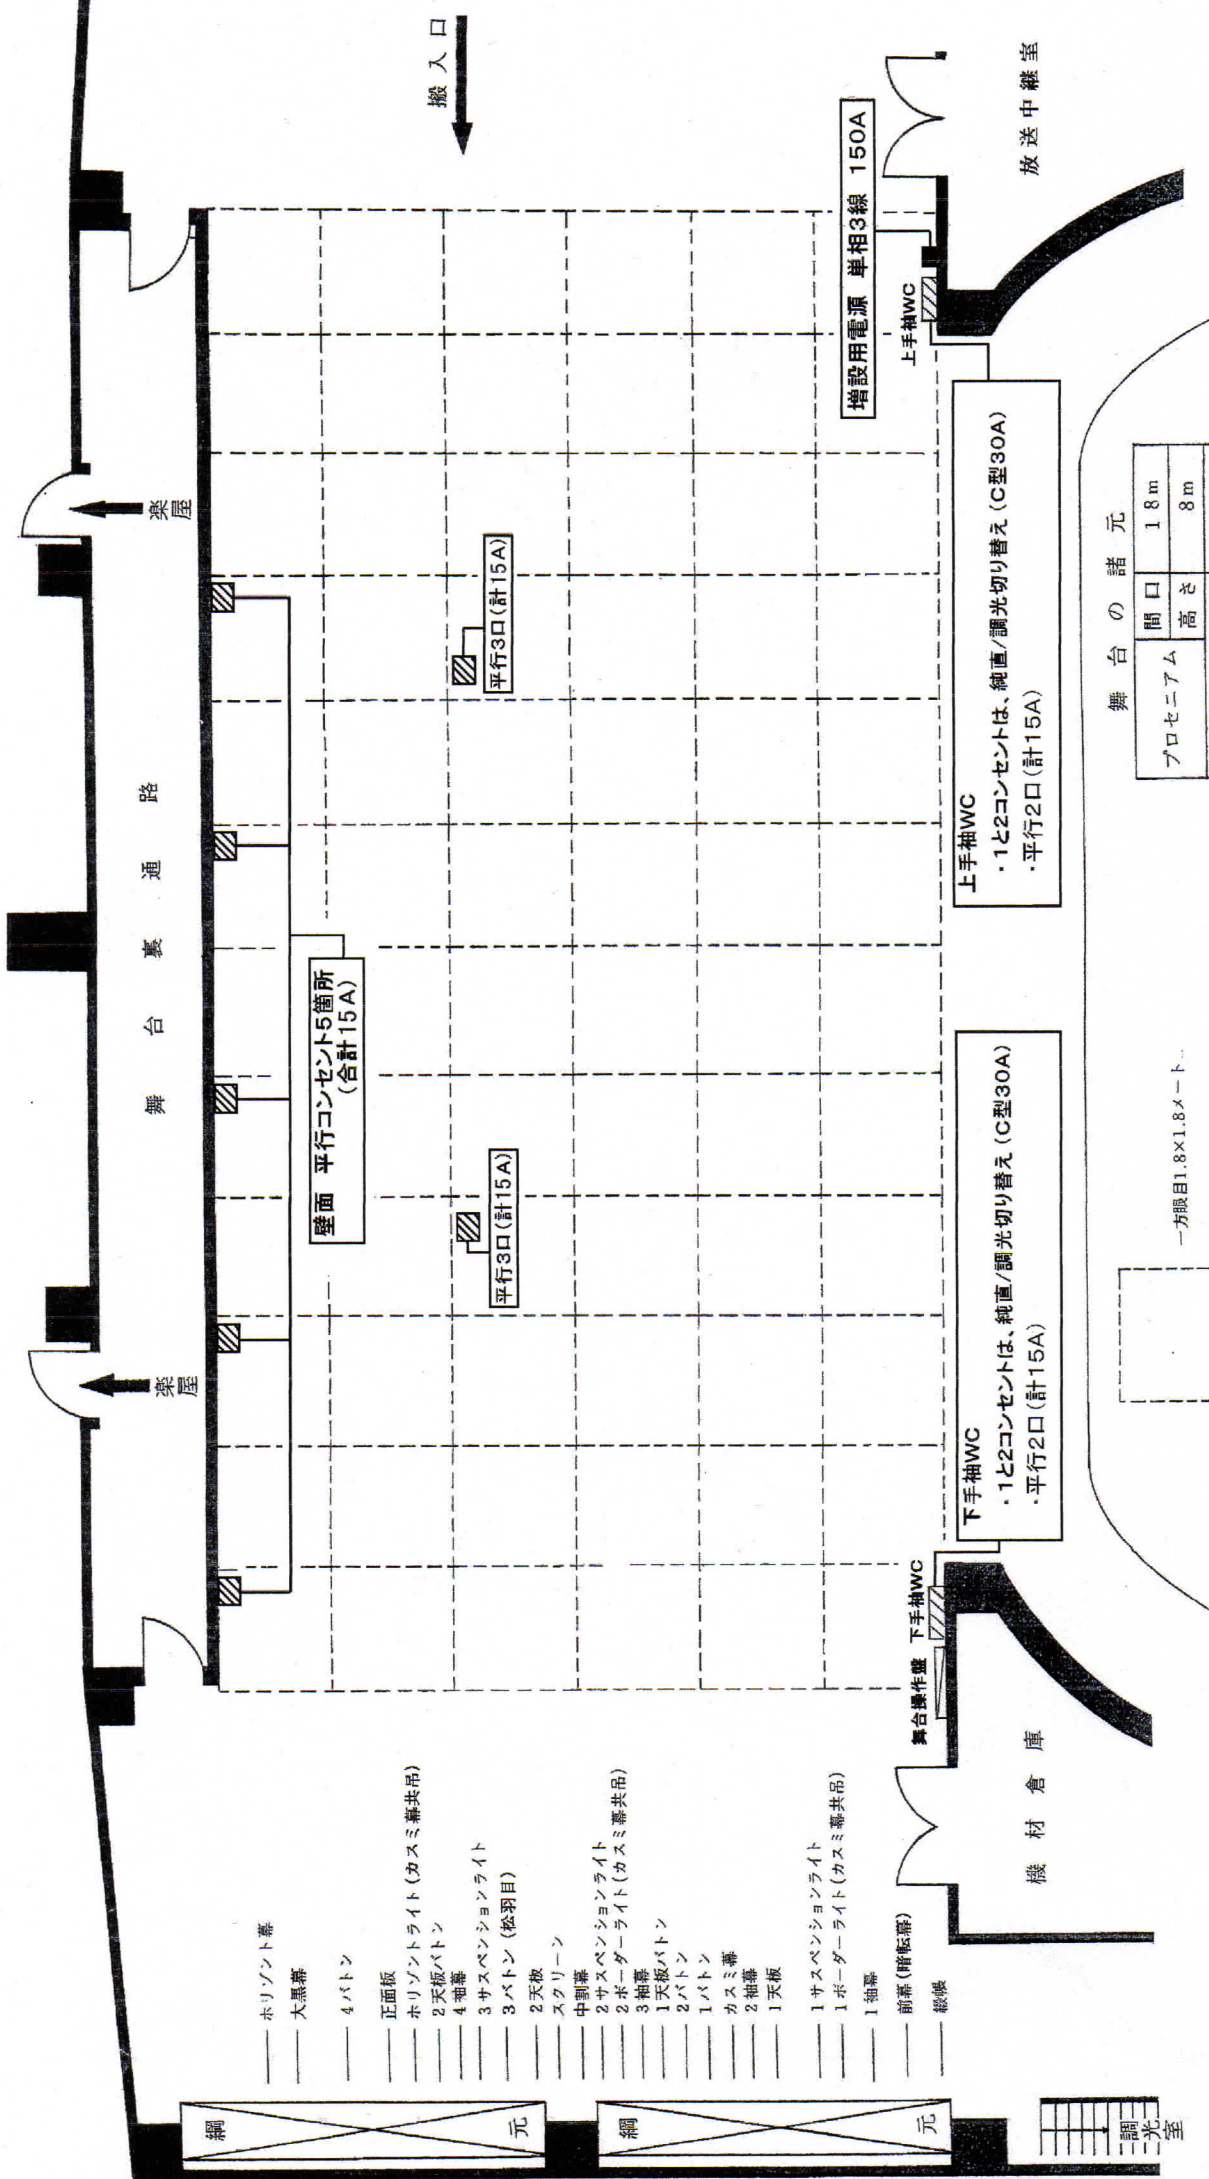

(電源コンセント一覧)

気仙沼市民会館 (2021.09)

- ホリゾン트幕
- 大黒幕
- 4バトン
- 正面板
- ホリゾントライト (カスミ幕共吊)
- 2天板バトン
- 4袖幕
- 3サスペンションライト
- 3バトン (松羽目)
- 2天板
- スタリーン
- 中割幕
- 2サスペンションライト
- 2ボウダーライト (カスミ幕共吊)
- 3袖幕
- 1天板バトン
- 2バトン
- 1バトン
- カスミ幕
- 2袖幕
- 1天板
- 1サスペンションライト
- 1ボウダーライト (カスミ幕共吊)
- 1軸幕
- 前幕 (暗転幕)
- 総線

舞台の諸元

プロセニアム	間口	1.8m
	高さ	8m
舞台奥行	すのこ高さ	1.3m
	綴帳速度	1.7m
		1.5秒

綱元

綱元

調光室