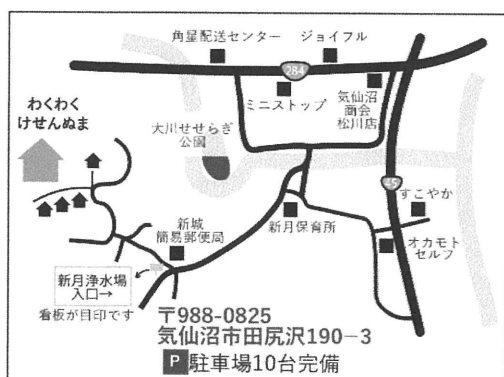

- \* 0歳ちゃん集まれの手形足形アートは6日以降、寝相アートは24日以降いつでも出来ますので、都合のいい時にお越しください。
- 30日は『ベビーマッサージ』です。要予約
- \* 21日のわくわくサロンは『小物入れを編もう!』です。要予約
- \* 毎週火曜日はわくわくでの『いずみばん』販売日です。11:00~12:00

14日の幼稚園情報交換会はそれぞれの幼稚園に通わせているママさんからお話しが聞けます。