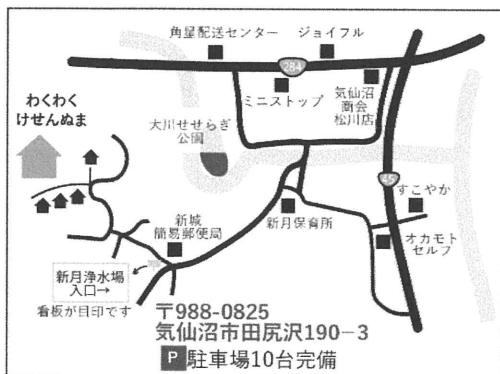

### 10月のカレンダー

月	火	水	木	金	土	日
				1 10:00-15:00 開放日	2	3
4 10:00-15:00 開放日	5 10:00-15:00 開放日 いずみばん	6 10:00-15:00 開放日 わくわくフォト	7 10:00-15:00 開放日	8 10:00-15:00 開放日	9	10
11 10:00-15:00 開放日	12 10:00-15:00 開放日 いずみばん	13 10:00-15:00 開放日 わくわくサロン	14 10:00-15:00 開放日	15 10:00-15:00 開放日	16	17
18 10:00-15:00 開放日 0歳ちゃん 集まれ～！	19 10:00-15:00 開放日 いずみばん	20 こつぶっこ 活動日 12:00-15:00 開放日	21 10:00-15:00 開放日	22 10:00-15:00 開放日	23	24
25 10:00-15:00 開放日 0歳ちゃん 集まれ～！	26 10:00-15:00 開放日 いずみばん	27 10:00-15:00 開放日	28 10:00-15:00 開放日	29 10:00-15:00 開放日 0歳ちゃん 集まれ～！	30	31

- \* 6日のわくわくフォトはお子さんや親子の写真を撮ってもらえます。(要予約)
- \* 0歳ちゃん集まれ～！は0歳児親子の優先日です。18日は手形足形アート
- 25日は寝相アート、29日ベビーマッサージ(要予約)です。
- \* 今月は日曜日開放はお休みします。
- \* 毎週火曜日はわくわくでの『いずみばん』販売日です。11:00～12:00
- \* 13日のわくわくサロンは『お家でできる親子リトミック遊び』です。(要予約)