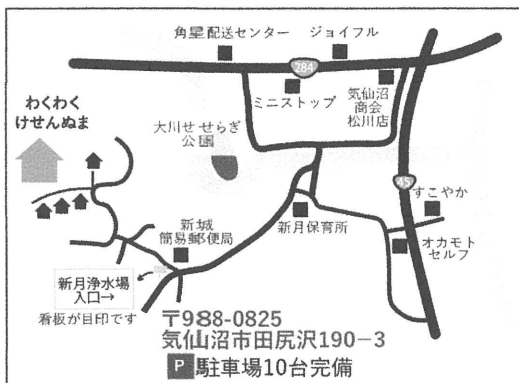

わくわく通信

2020.7月

- ◎ 私たちは乳幼児親子の居場所作りを中心とした活動をしている団体です。
- ◎ 開放日は出入り自由ですので、ご自由にお過ごしください。
- ◎ その他にやりたいこと等ありましたらお気軽にご相談ください。
- ◎ 貸し切りでの使用もできますのでお気軽にご相談ください。

7月のカレンダー

月	火	水	木	金	土	日
		1 10:00-15:00 開放日	2 10:00-15:00 開放日 ポアラス	3 10:00-15:00 開放日 0歳ちゃん 集まれ～!	4	5 10:00-11:00 磯観察
6 10:00-15:00 開放日	7 10:00-15:00 開放日 0歳ちゃん 集まれ～! いずみぱん	8 10:00-15:00 開放日	9 10:00-15:00 開放日 ポアラス	10 10:00-15:00 開放日	11	12
13 10:00-15:00 開放日	14 10:00-15:00 開放日 わくわくサロン いずみぱん	15 10:00-15:00 開放日 0歳ちゃん 集まれ～!	16 10:00-15:00 開放日 ポアラス	17 10:00-15:00 開放日	18	19
20 10:00-15:00 開放日	21 10:00-15:00 開放日 いずみぱん	22 10:00-15:00 開放日	23 海の日 休み	24 スポーツの日 休み	25	26 10:00-15:00 開放日
27 10:00-15:00 開放日	28 10:00-15:00 開放日 いずみぱん	29 10:00-15:00 開放日	30 10:00-15:00 開放日 ポアラス	31 10:00-15:00 開放日		

- * 5日の『磯観察』は予約制です。詳しくはLINEでご確認ください。
- * 14日のわくわくサロンは『ポーセラーツ』です。詳しくはLINEでご確認ください。
- * 3日、7日、15日の『0歳ちゃん集まれ～!』は0歳児親子優先日です。
- * 昼食用のテーブルは間隔をあけて配置いたします、家族ごとにご利用ください。
- * 毎週火曜日は『いずみぱん』木曜日は『ポアラス』の販売日です。

LINE@はこちらから