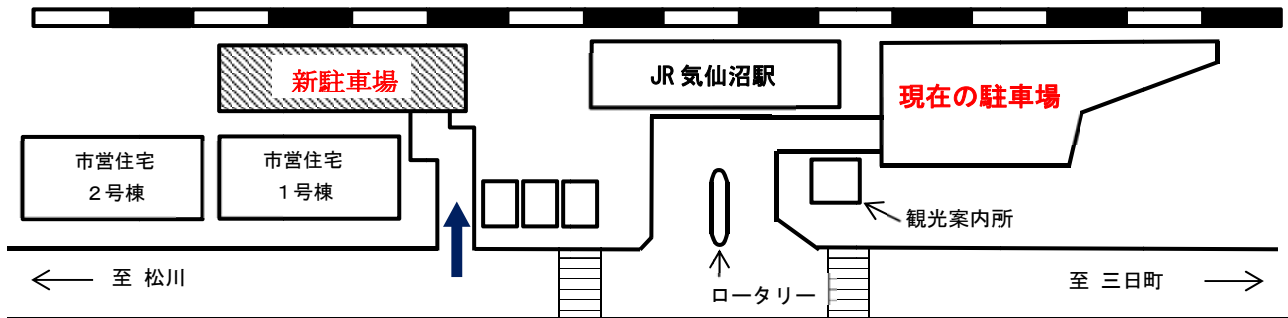

気仙沼市気仙沼駅前駐車場の移転について

- 市営気仙沼駅前住宅の敷地内に建設していた立体駐車場が完成しました。同駐車場の1階部分は、市営気仙沼駅前駐車場として、6月1日（木）から供用を開始します。
- 現在の仮設駐車場は、5月31日をもって利用ができなくなります。

1 移 転 先 気仙沼市古町三丁目3番8号

2 駐車場概要

【駐車台数】 60台 [普通駐車（時間貸し）50台／定期駐車 10台]

【駐車制限】 長さ 5.0m以下 幅 1.9m以下
高さ 2.1m以下