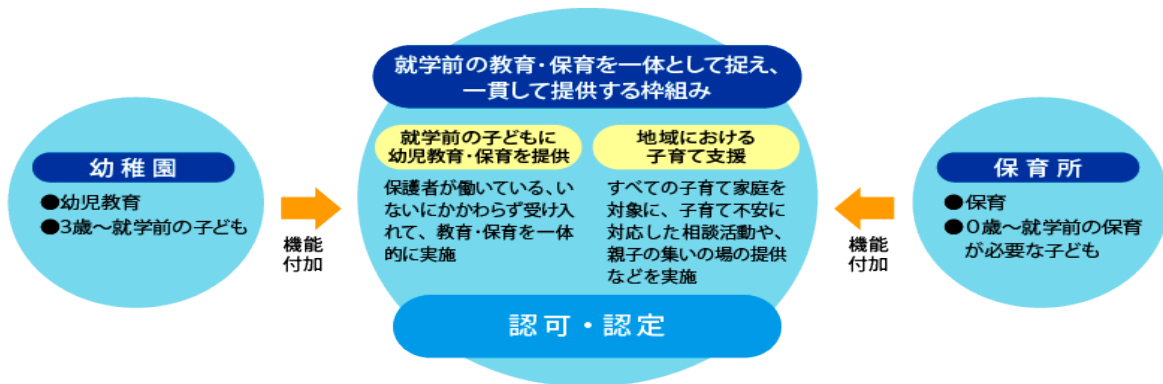

- (6) 園庭面積 約1,098㎡ (全体)
- (7) 設置遊具 幼児用遊具，ユニットプール，砂場，総合遊具（児童館と共用）

■こども園の入所児童数（12月2日現在）

0歳児	1歳児	2歳児	3歳児	4歳児	5歳児	計
3人	10人	11人	19人	13人	10人	66人

■職員数

こども園 園長，保育士14人，調理員2人，用務員1人 計18人  
 児童館 館長，児童厚生員3人 計4人

【参考】

■認定こども園とは

幼稚園機能と保育所機能を併せ持ち，就学前の子どもに幼児教育と保育を提供し，あわせて，子育て相談などの子育て支援事業も行う施設です。

■当日の業務

こども園は午後6時30分まで保育，児童館は午後5時までの自由来館となります。