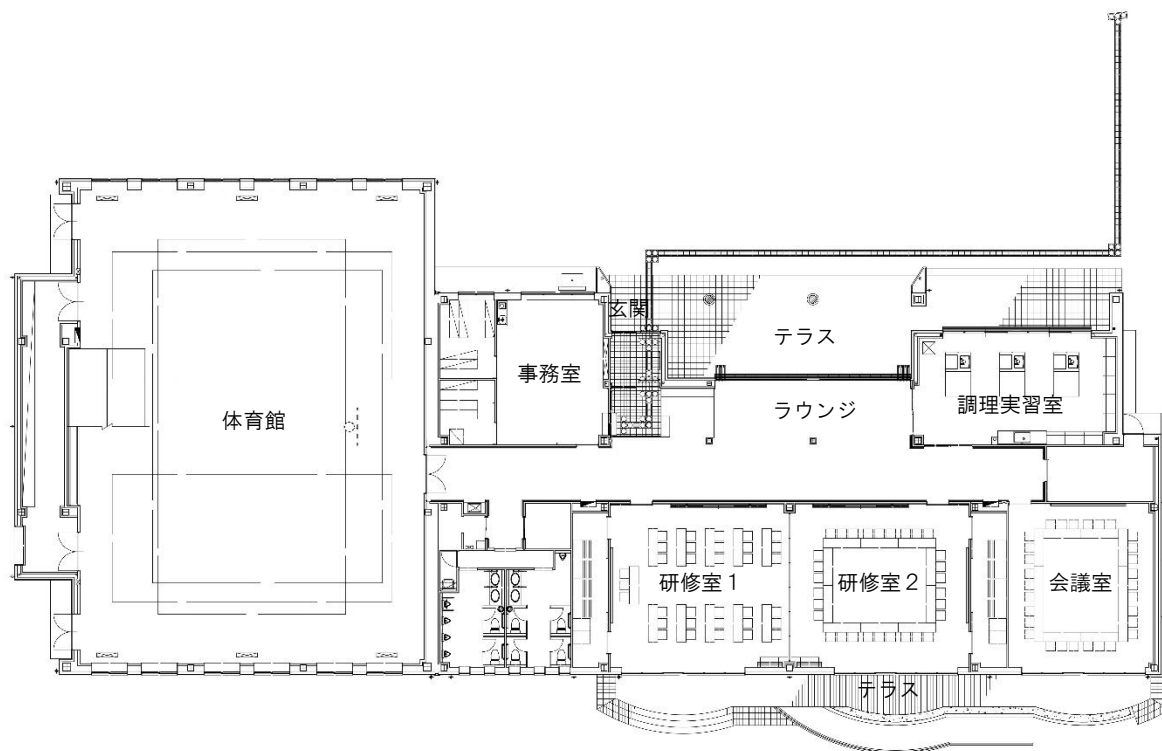

1 名称	気仙沼市立新月公民館
2 位置	気仙沼市切通100番地
3 構造	鉄骨造平屋建て
4 敷地面積	2,824.66㎡
5 延床面積	998.74㎡
6 施設構成	体育館、研修室1・2、会議室、調理実習室、ラウンジ
7 休館日	年末年始（12月29日から翌年1月3日まで）
8 開館時間	午前8時30分から午後9時まで

【開館式概要】

1 日時	令和3年6月1日（火） 午前11時から
2 場所	気仙沼市立新月公民館（気仙沼市切通100番地）
3 招待者	49名
4 内容	玄関前でテープカットセレモニーを行います。 気仙沼市長，気仙沼市議会議長，気仙沼市教育委員会教育長，新月地区自治会長連絡協議会長，新月地区打囃子団体代表者，新月中学校生徒2名
5 その他	一般の方の来館も可能です。

気仙沼市立新月公民館 平面図

■延床面積 998.74 m²

(主な施設)

体育館	408.88 m ² (バレーボールコート×1面 又は バドミントンコート×2面)
研修室1	70.69 m ²
研修室2	70.69 m ²
会議室	59.62 m ²
調理実習室	54.65 m ²
ラウンジ	131.76 m ²

【参考】 現新月公民館 (敷地面積：621.25 m², 延床面積：428.54 m²)

(主な施設)

研修室	166.80 m ²
会議室	64.80 m ²
和室	19.30 m ²
調理実習室	32.50 m ²