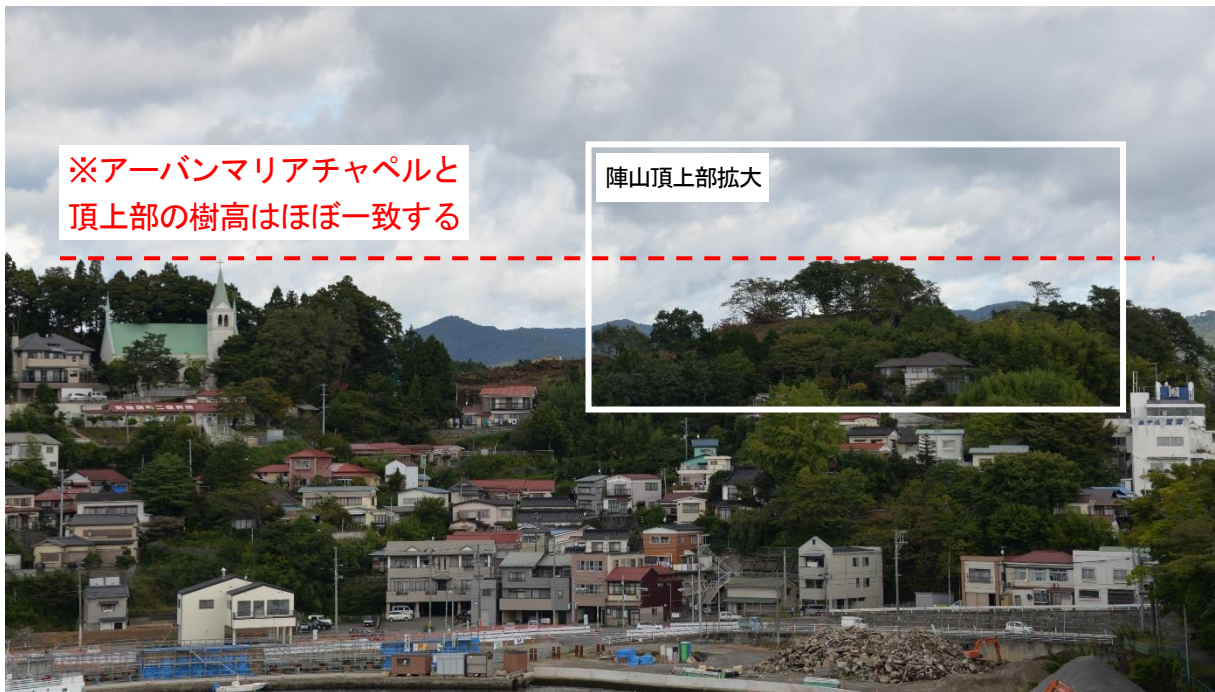

立木伐採後の陣山風景について

【プラザホテル側からの風景】

【陣山頂上部拡大の風景】

※撮影日：平成30年9月28日