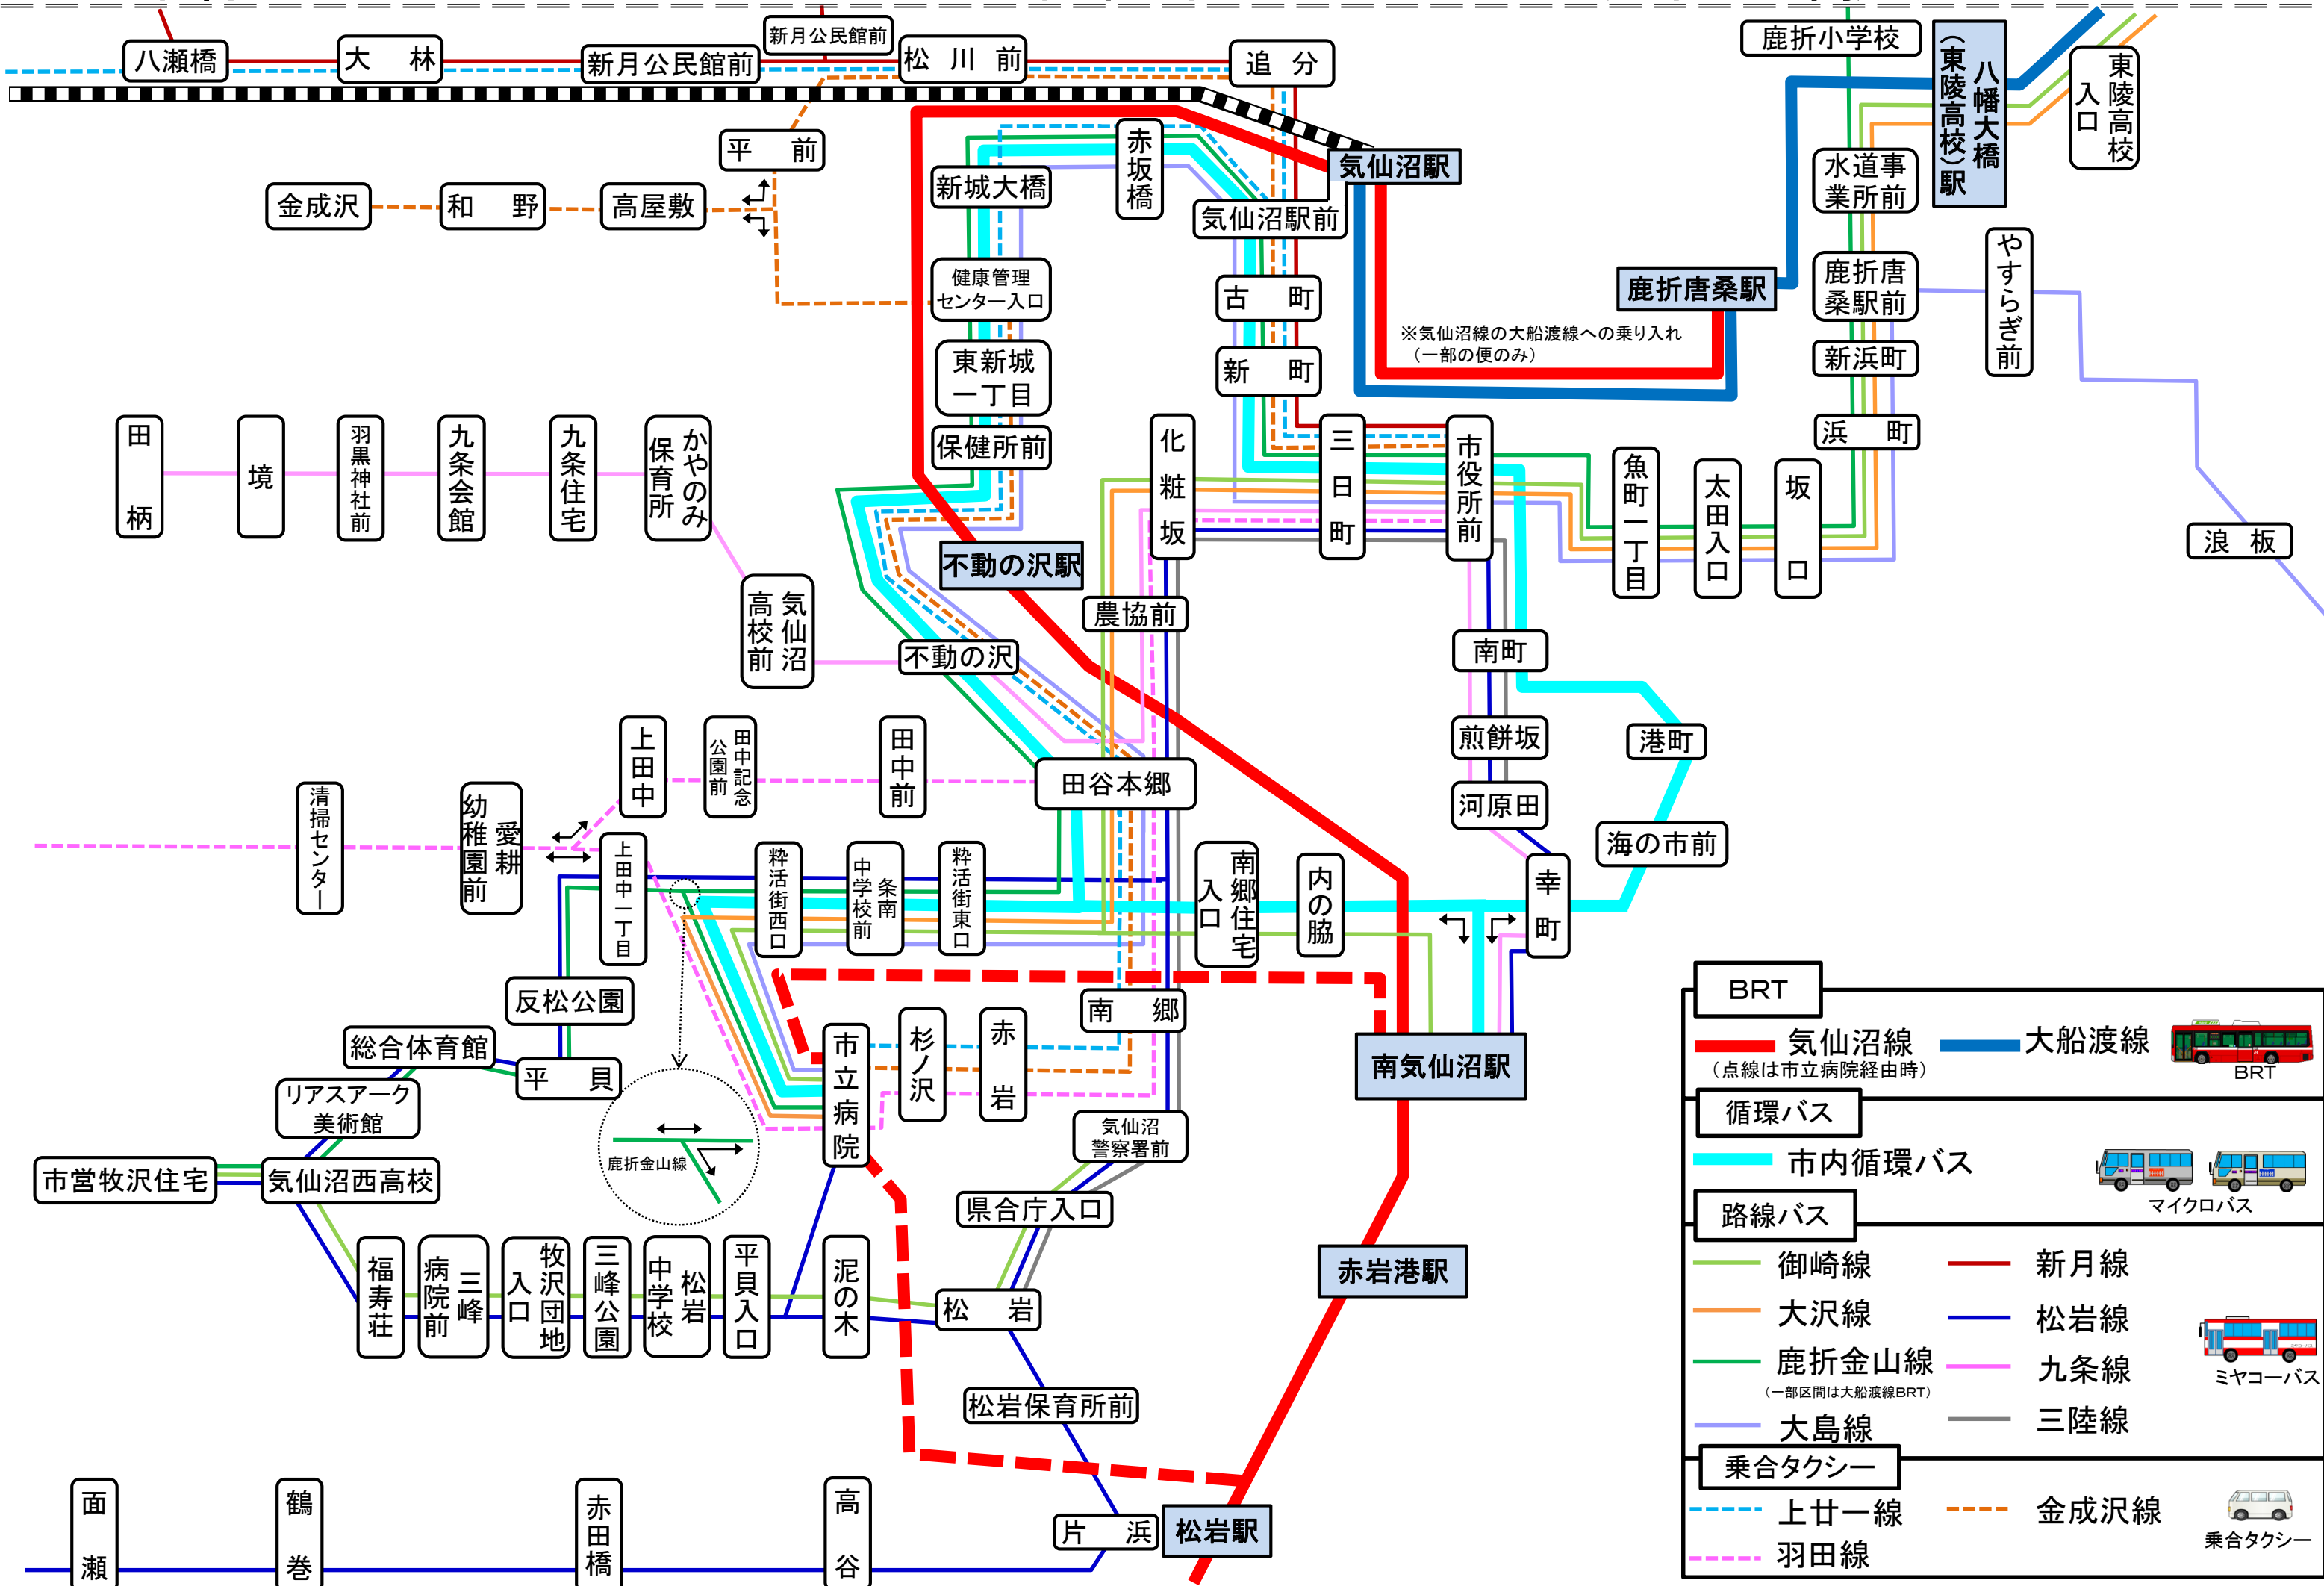

路線バス・乗合タクシー・BRT 運行経路図 気仙沼地域中心部拡大図

令和2年10月1日現在

BRT		
	気仙沼線	
(点線は市立病院経由時)		大船渡線
循環バス		
		市内循環バス
		マイクロバス
路線バス		
	御崎線	
	大沢線	
	鹿折金山線	
(一部区間は大船渡線BRT)		松岩線
	大島線	
		九条線
		三陸線
乗合タクシー		
	上廿一線	
	羽田線	
		金成沢線
		乗合タクシー

※気仙沼線の大船渡線への乗り入れ
(一部の便のみ)