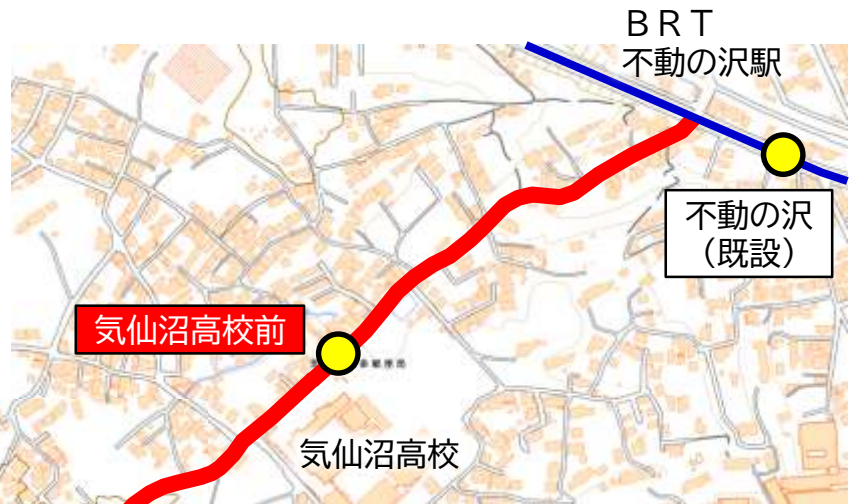

# 新設する路線・バス停（全体図）

## 新設する路線・バス停（詳細図）

気仙沼高校前バス停  
（ミヤコーバスのバス停と同位置）

気高第2グラウンド前バス停  
（気仙沼高校第2グラウンド東側）

九条小学校前バス停  
（九条小学校正門から西に約100m）

条南中学校前  
(既設)

粋活街西口  
(既設)

上田中一丁目

上田中一丁目バス停  
(ミヤコーバスのバス停と同位置)

停留所標識  
設置位置

市民会館バス停  
(気仙沼市民会館正面玄関前)

港町  
(既設)

南町  
(既設)

市民会館

海の市前  
(既設)

幸町  
(既設)

内の脇  
(既設)

停留所標識  
設置位置