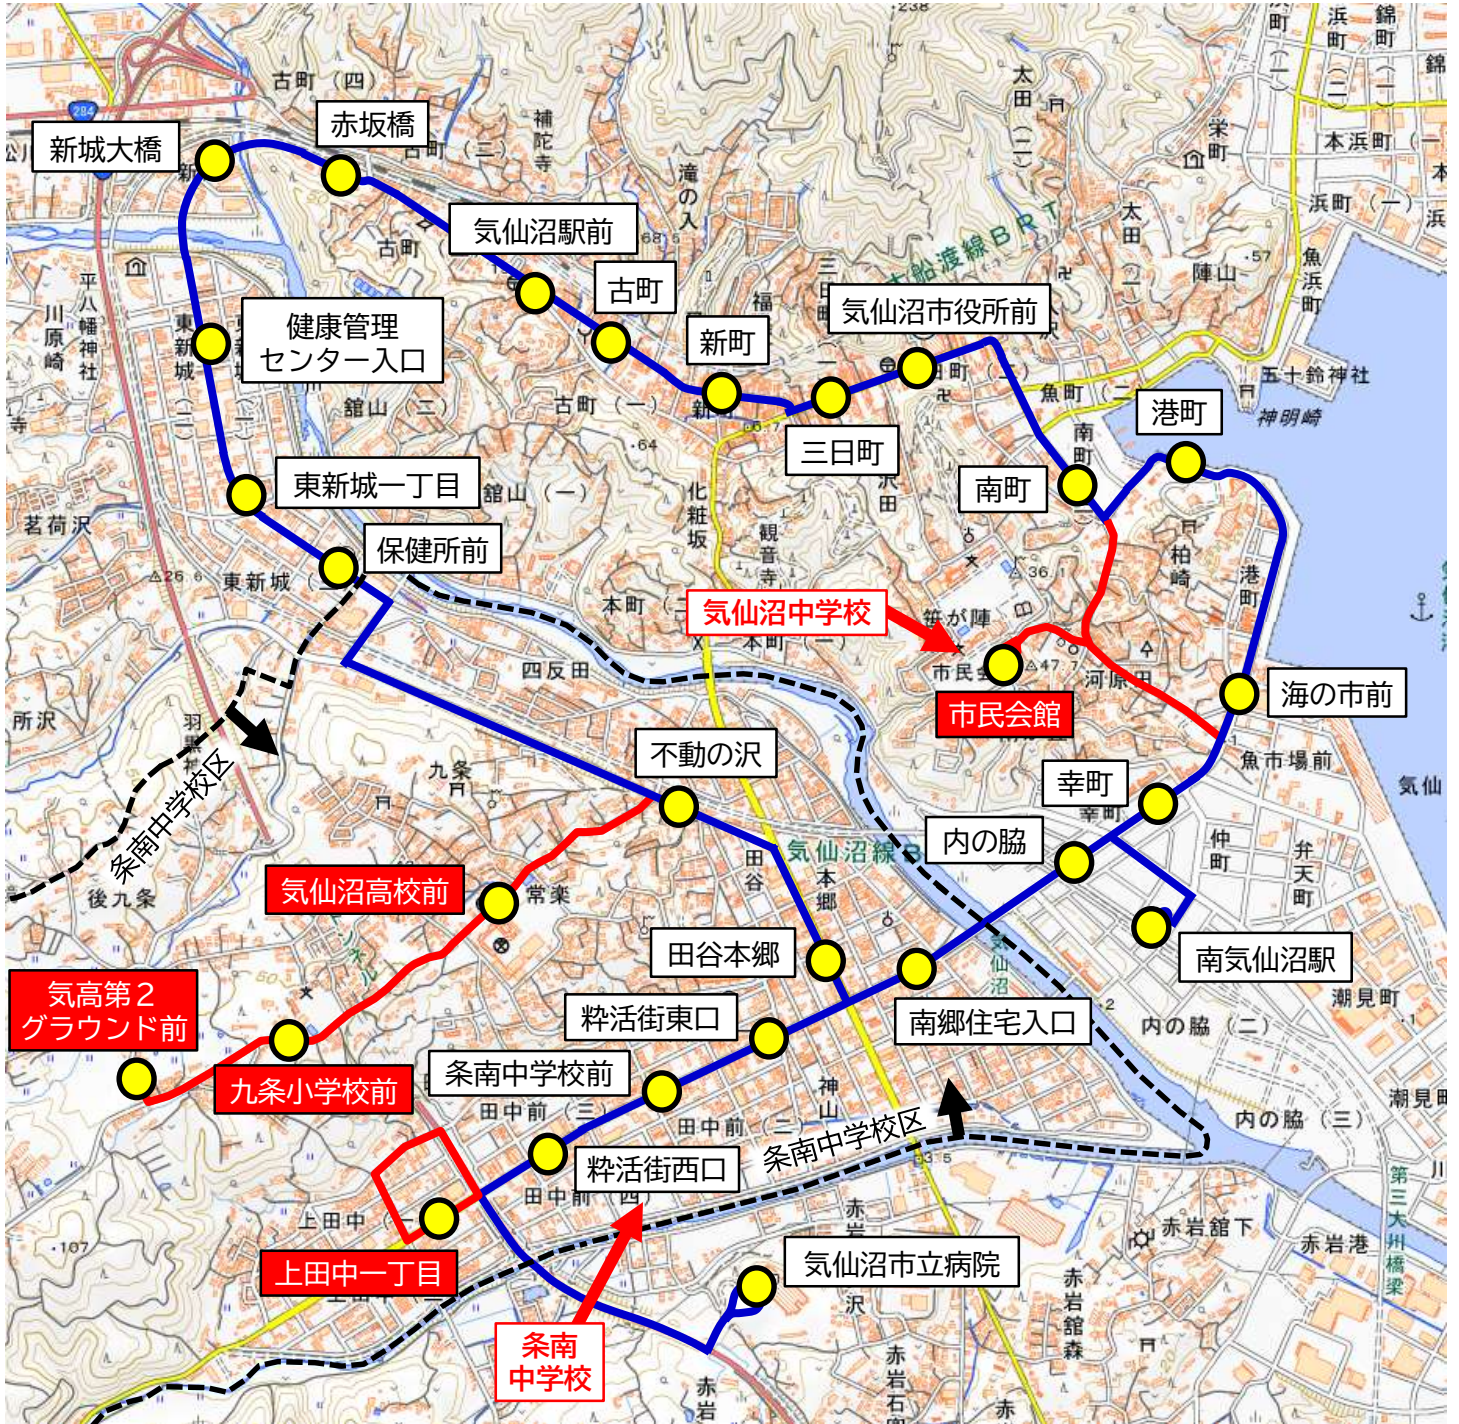

# 新設する路線・バス停（全体図）

## 新設する路線・バス停（詳細図）

気仙沼高校前バス停  
（ミヤコーバスのバス停と同位置）

気高第2グラウンド前バス停  
（気仙沼高校第2グラウンド東側）

九条小学校前バス停  
（九条小学校正門から西に約100m）

条南中学校前  
(既設)

粋活街西口  
(既設)

上田中一丁目

上田中一丁目バス停  
(ミヤコーバスのバス停と同位置)

停留所標識  
設置位置

市民会館バス停  
(気仙沼市民会館正面玄関前)

港町  
(既設)

南町  
(既設)

市民会館

海の市前  
(既設)

幸町  
(既設)

内の脇  
(既設)

停留所標識  
設置位置