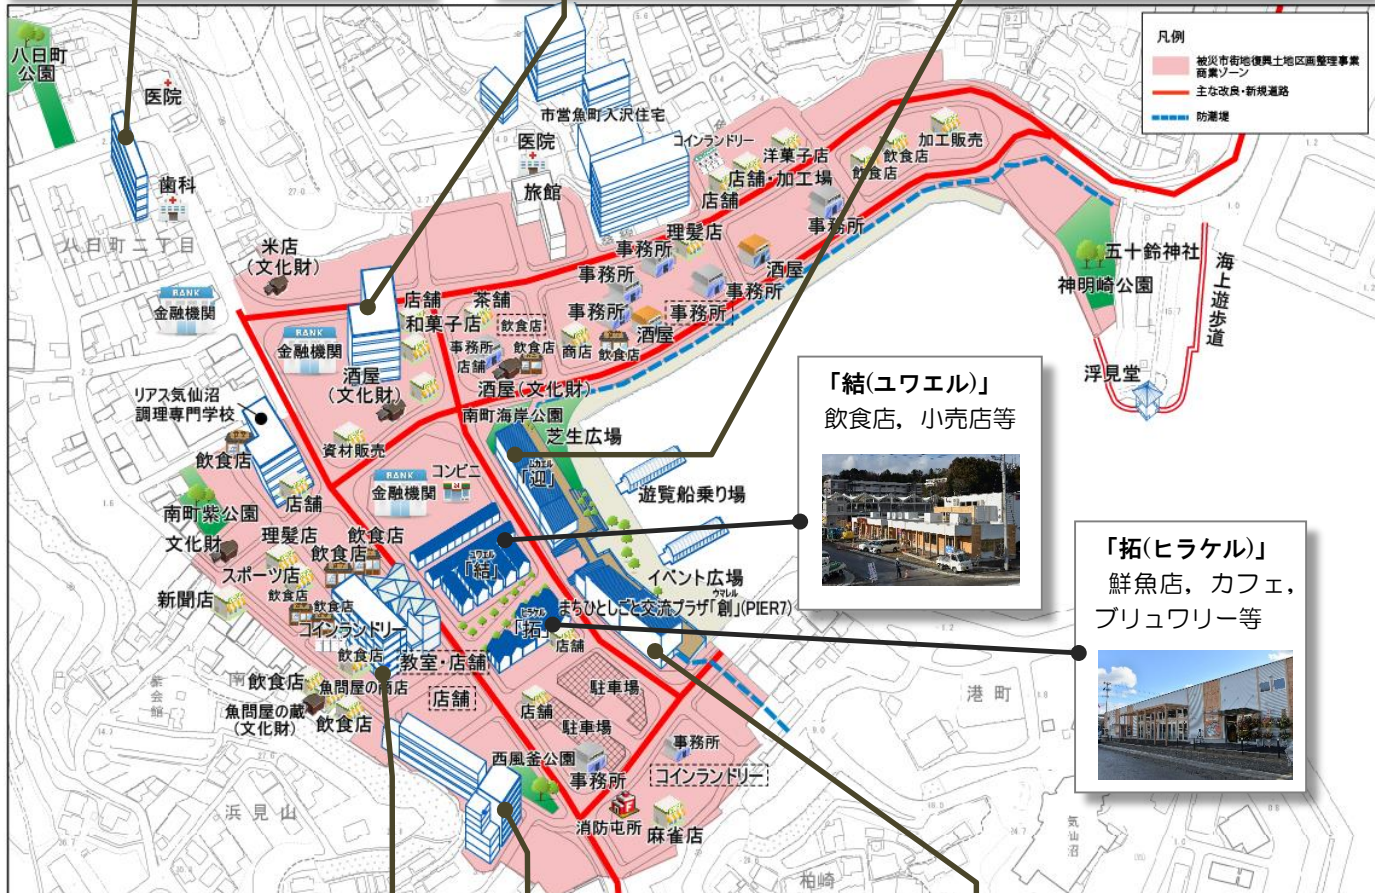

# 魚町・南町地区まちづくりマップ

令和6年1月末時点

**八日町二丁目共同化建物**  
福祉カフェ、集会室、災害公営住宅

**魚町二丁目共同化建物**  
飲食店、薬局、美容室、災害公営住宅等

**南町海岸商業施設「迎(ムカエル)」**  
飲食店、衣料品店等

**「結(ユワエル)」**  
飲食店、小売店等

**「拓(ヒラケル)」**  
鮮魚店、カフェ、  
ブリュワリー等

**南町二丁目共同化建物**  
酒店、飲食店、菓子店、青果店、鮮魚店、  
茶舗、物販、理髪店、マッサージ、災害  
公営住宅等

**南町一丁目共同化建物**  
加工食品販売、事務所、高齢者福祉  
施設、災害公営住宅等

**気仙沼市まち・ひと・しごと交流プラザ  
「創(ウマレル)」(PIER7) 交流サロン、  
ラジオスタジオ、軽運動室、音楽ス  
タジオ、研修室、展望ラウンジ等**

- ・文字とイラストの表示は、建設中又は完成した建物です。
- ・**枠囲み**の文字表示は、計画中又は構想中の建物です。
- ・現在調整中の事業もあり今後変更することがあります。